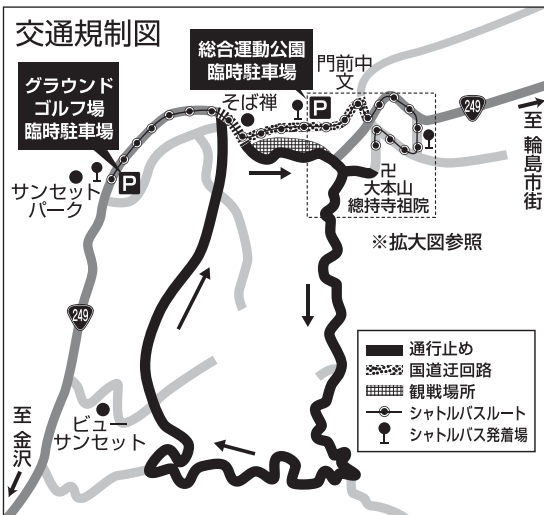

イベントスケジュール

10月16日(土)

15:30~ アトラクション
 16:30~ 開会式
 (17:30終了予定) 交流会

会場: 門前東小学校正面駐車場

同時開催!

地元物産市

会場: 門前東小学校正面駐車場
 地元産品の特産物等を販売。
 おいしいものがたくさん!

10月17日(日)

実業団ロードレース

会場: 下記交通規制図参照

8:00~ FR

8:05~ BR-1

9:55~ ER

11:30~ TR

14:35~ 表彰式
 (15:05終了予定)

会場: 門前東小学校正面駐車場

※時間、内容、交通規制に変更が生じる場合があります。あらかじめご了承ください。

交通規制及び臨時駐車場ののご案内

総持寺通りのなかだクリーニング~手仕事屋間は通行可能です。(TRパレード時除く)

レース当日は安全確保のため下記の通り交通規制を行います。競技会場周辺は車両通行止めとなりますので、観戦の際は臨時駐車場に駐車の上、シャトルバスをご利用ください。皆様のご理解とご協力をお願いいたします。

規制日時 平成22年10月17日(日)7:00~15:00

国道249号線は総持寺口交差点(サークルK交差点)から芳木橋口(そば禅前)で通行止めとなります。ご面倒ですが迂回路をご利用くださいますようお願いいたします。

- 部分は車両の乗り入れができません(許可車除く)
- ▨ TRパレード時(11:25~11:35予定)のみ通行止
- ▨ 国道迂回路
- ▨ 観戦場所
- シャトルバスルート